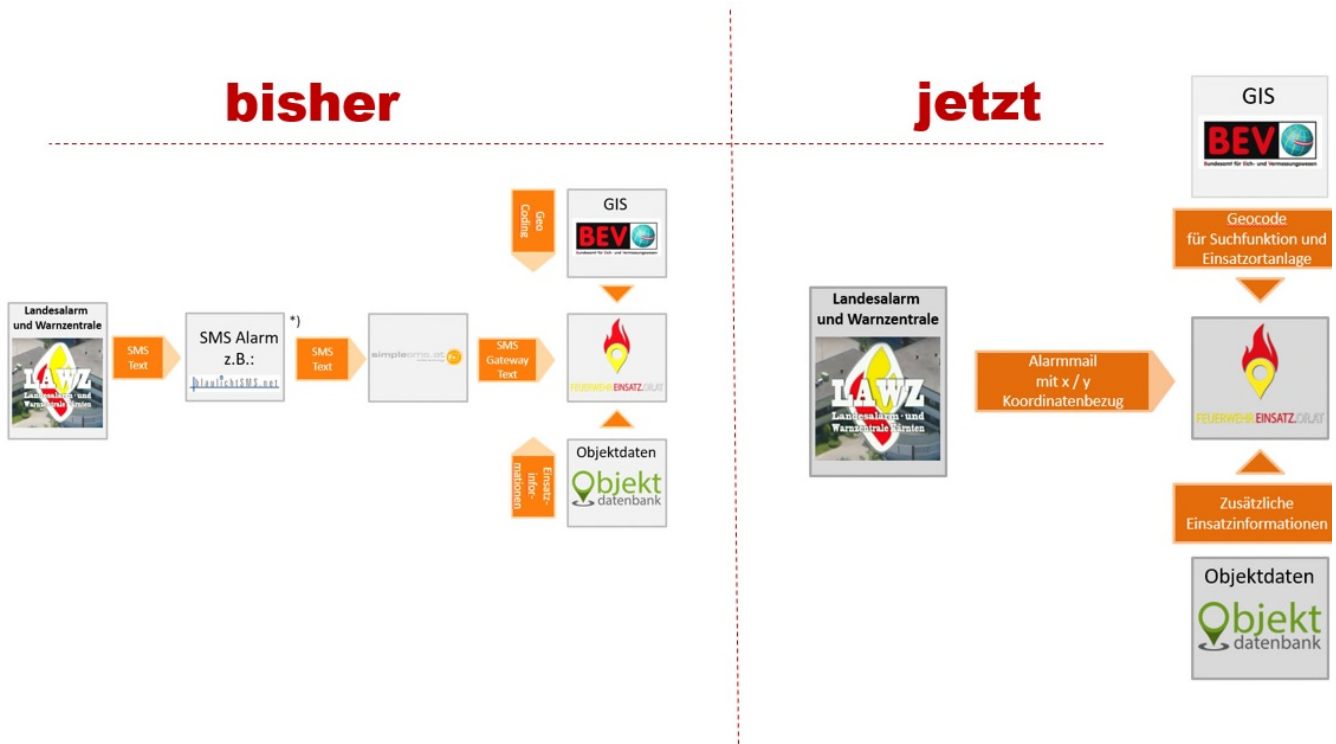

12.Supportinfo von FWEI Kärnten

(Mai 2019)

Neue Koordinatenschnittstelle - LAWZ 3.0

Die gestern erfolgte Umstellung auf die LAWZ 3.0 führt auch zu unmittelbaren Änderungen in FWEI. Erfolgte die Einsatzortanzeige in FWEI über eine gesonderte Auswertung der SMS-Alarmierung. Der Alarmtext wurde analysiert und mit Daten des Bundesamtes für Eich- und Vermessungswesen (kurz abgeglichen, woraus in Folge der Einsatzort ermittelt und auf der Karte angezeigt werden konnte.

Mit dem neuen Einsatzleitsystem der LAWZ 3.0 wurde eine direkte Möglichkeit geschaffen über ein Alarmmeldung den Einsatzort als fixe Koordinate an FWEI zu übermitteln. Damit entfallen auswertetechnisch einige Zwischenschritte, was eine höhere Systemstabilität bringt und vor allem ist die Ortsanzeige in FWEI damit auch immer identisch mit jener des Disponenten in der LAWZ.

Neues Tool - Lagekarte.info

Ein Mitglied des Team122 hat wieder ein geniales neues Werkzeug für die Feuerwehr geschaffen.

Florian Bischof von der FF Kennelbach (Vorarlberg) hat mit dem Projekt [Lagekarte.info](https://lagekarte.info) ein frei zugängliche für die Lageführung programmiert. Es ist damit online möglich eine Lagekarte zu erstellen und diese ständig bearbeiten, erweitern, ausdrucken und exportieren zu können. Gefahrenbereiche können auf zahlreiche Verfügung stehenden Grundkartentypen markiert, Fahrzeuge positioniert, sowie weiter taktische Zeiche Symbole eingefügt werden.

Damit ist es nunmehr möglich dynamische Lageentwicklungen in Echtzeit zu veranschaulichen ohne Lagekarte ständig neu zeichnen zu müssen. Speziell für größere Lagen bis hin zum Katastropheneinsatz dies ein sehr hilfreiches Werkzeug für die Einsatzleitung und Stabsarbeit dar.