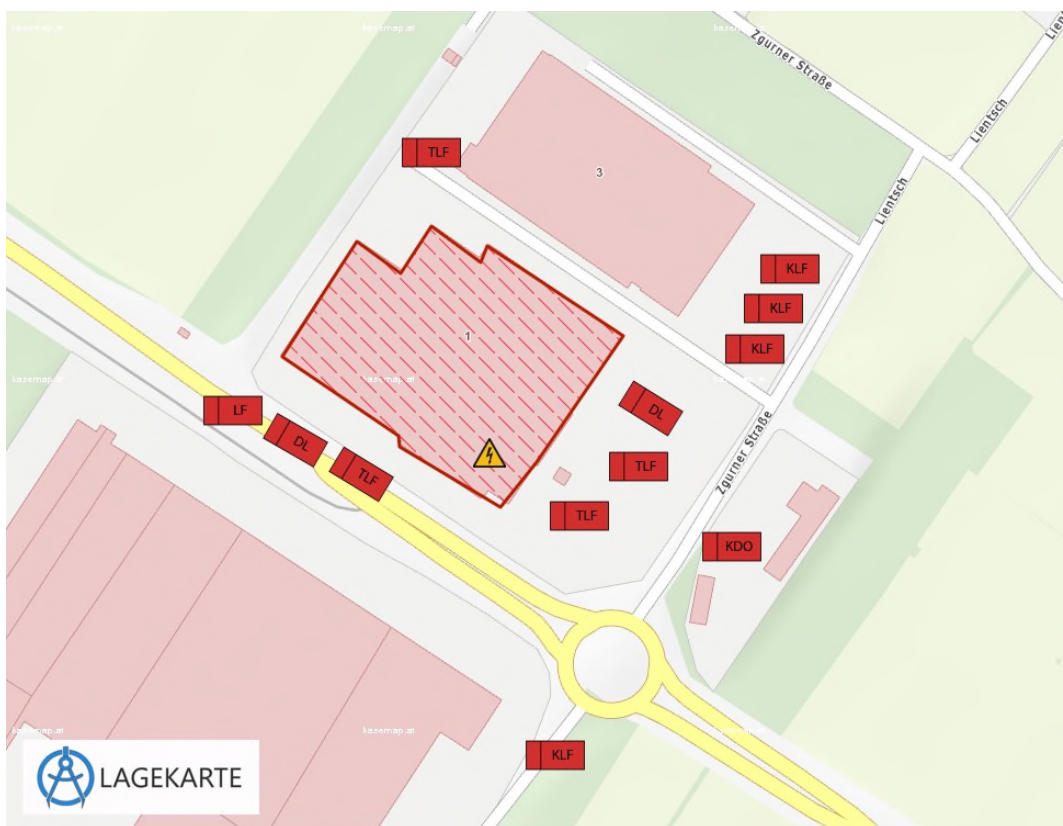

gerne auch ergänzende Verbesserungsvorschläge eingebracht werden können - einfach per Mail an Florian design.falke@gmail.com schreiben.

Nachfolgendes noch am Ende

Umstellungsphase und angekündigte Erweiterungen von FWEI

Wir ersuchen um Verständnis, sollte es im Zuge der derzeit laufenden Umstellungen zu Einschränkungen oder Ausfällen kommen. Sofern es wirklich zu Problemen kommt werden wir versuchen diese raschest möglich zu beheben.

Wie seitens des KLFV im Zuge der Infoveranstaltungen zur LAWZ 3.0 angekündigt wurde, wird FWEI im Laufe des Jahres um einige Funktionen erweitert. In einem ersten Schritt soll nunmehr das System unter den gegebenen neuen Rahmenbedingungen stabil laufen - die angekündigten Erweiterungen werden weiter entwickelt und wir dürfen euch in den folgenden Support-Infos dazu am Laufen halten.

FWEI Kärnten ist ein Teilprojekt des Netzwerkes von [Team122](#)